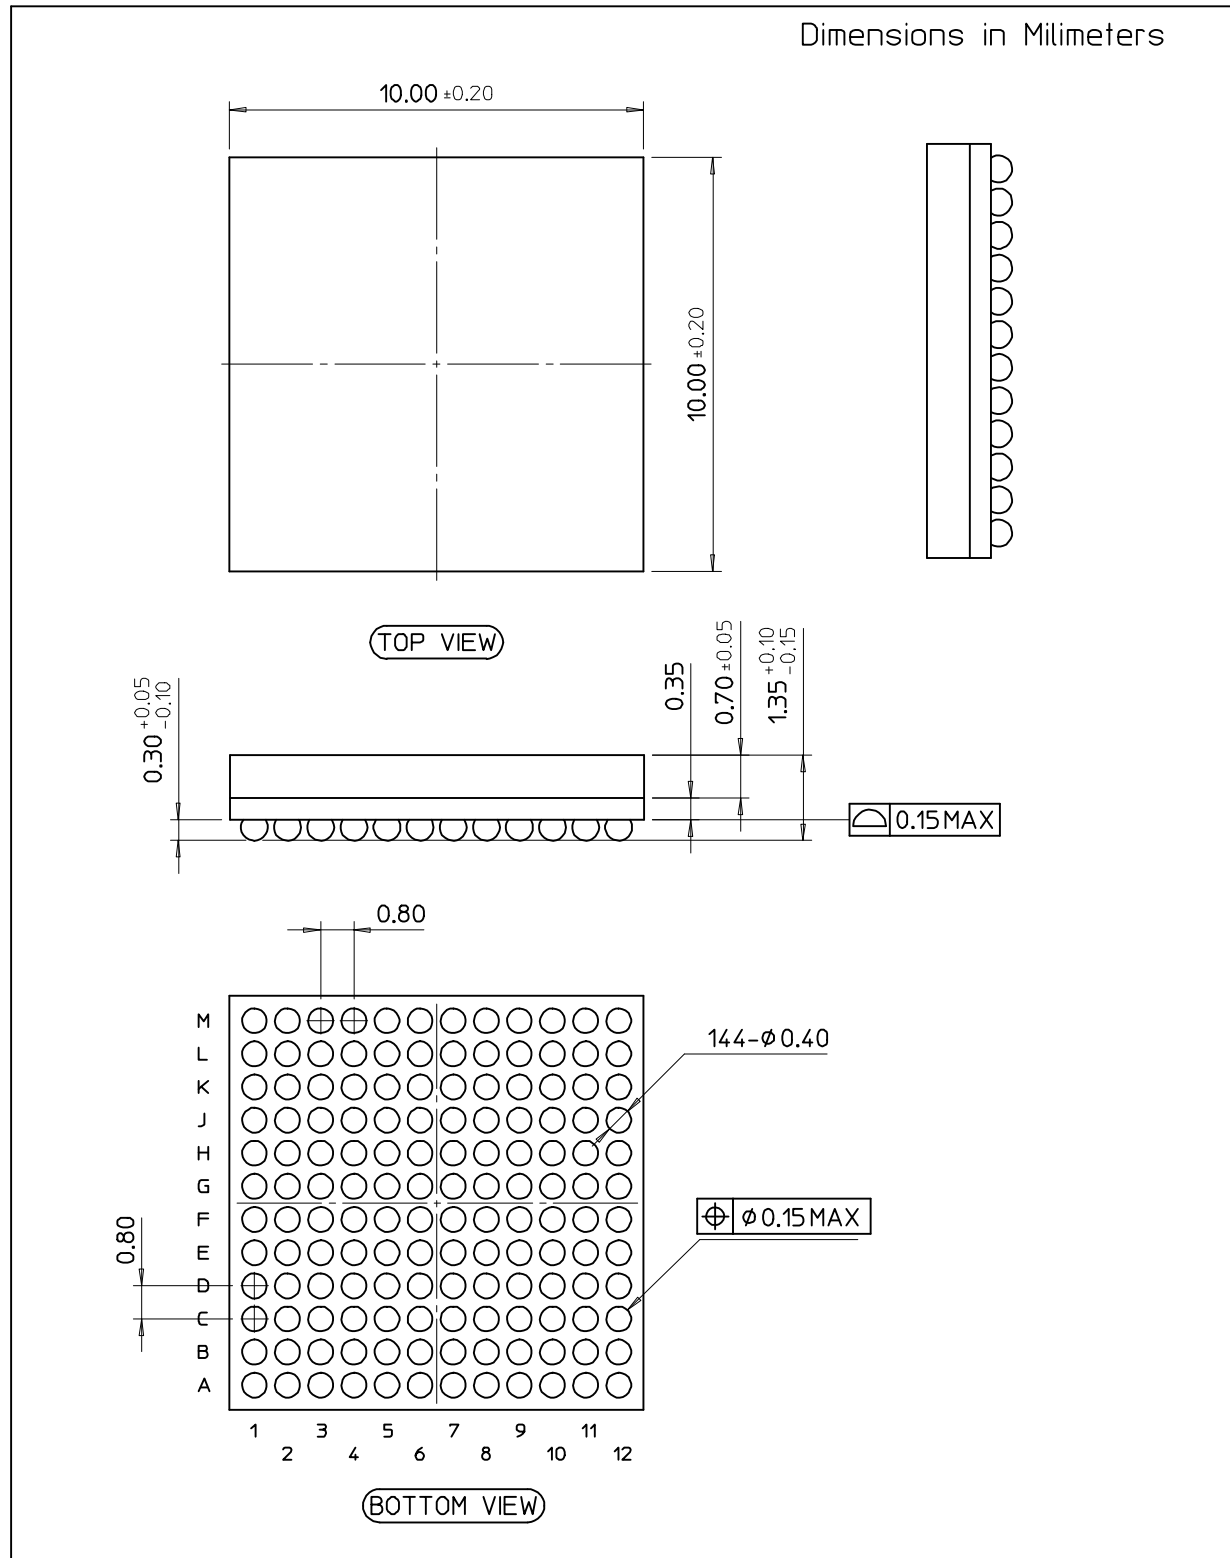

144-FBGA-1010-ASAT

Dimensions in Millimeters