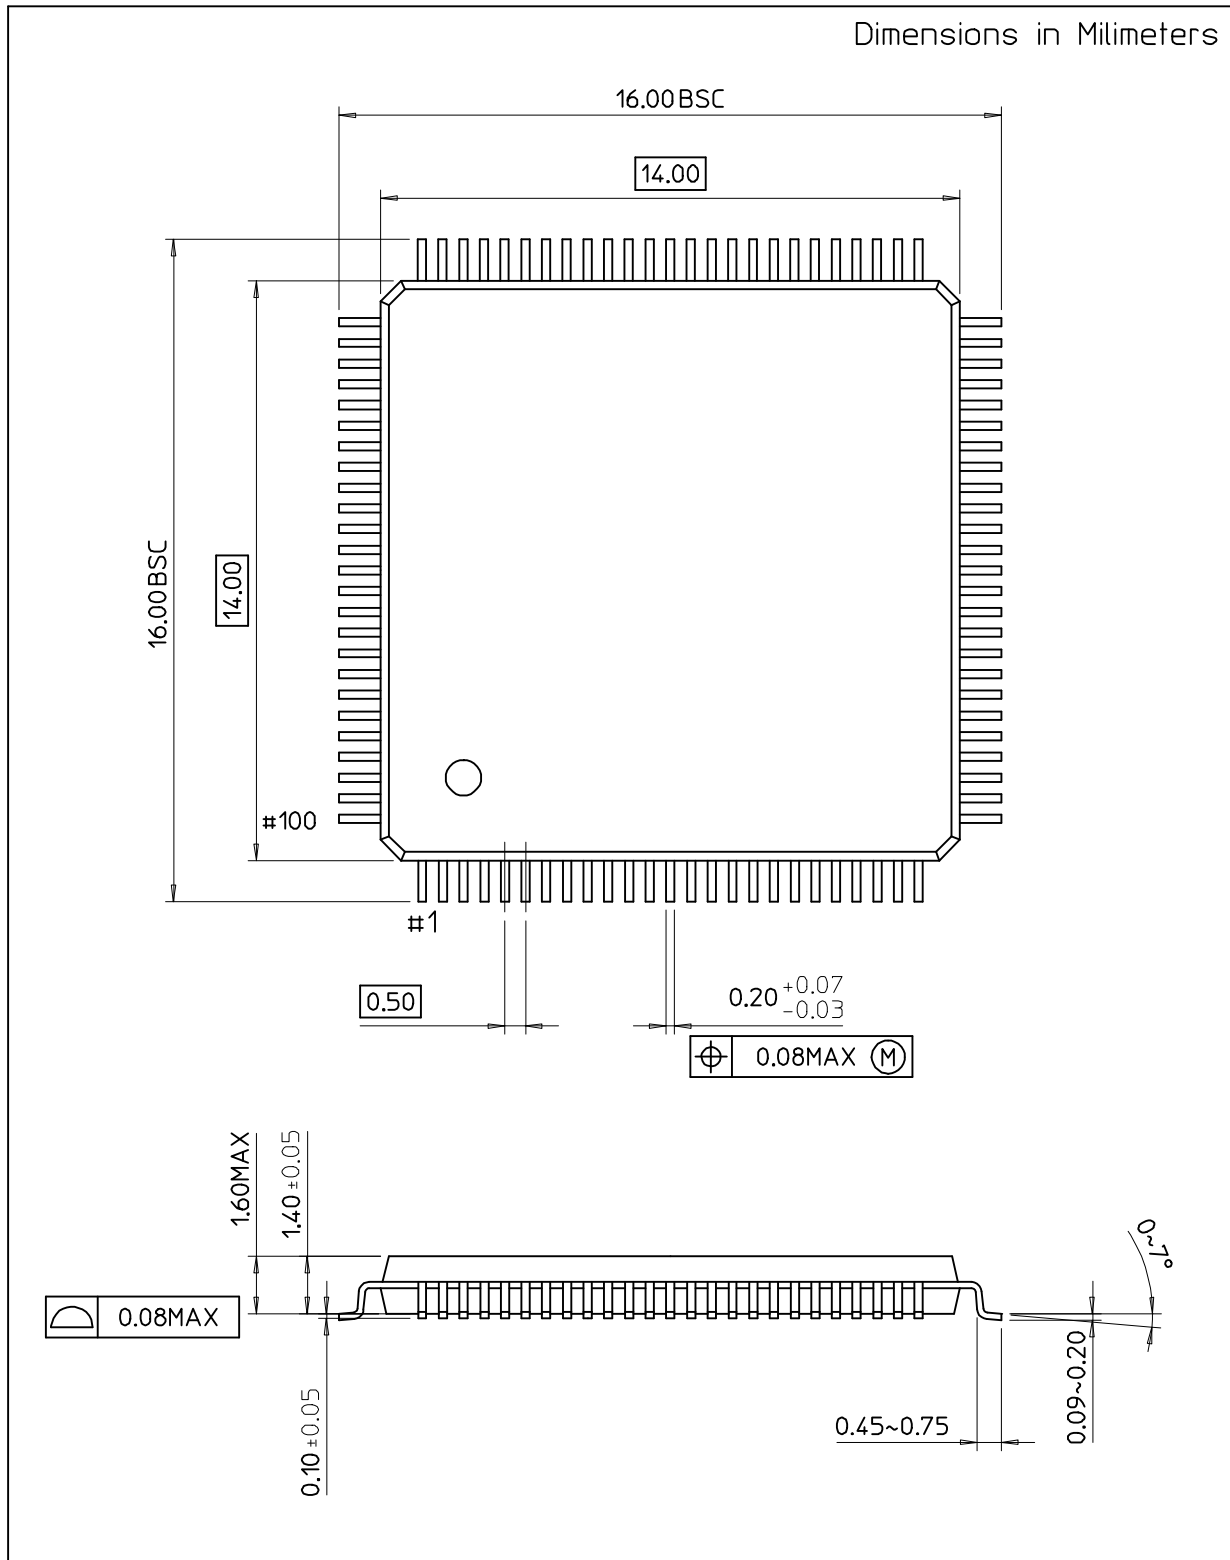

100-LQFP-1414-AN1

Dimensions in Millimeters